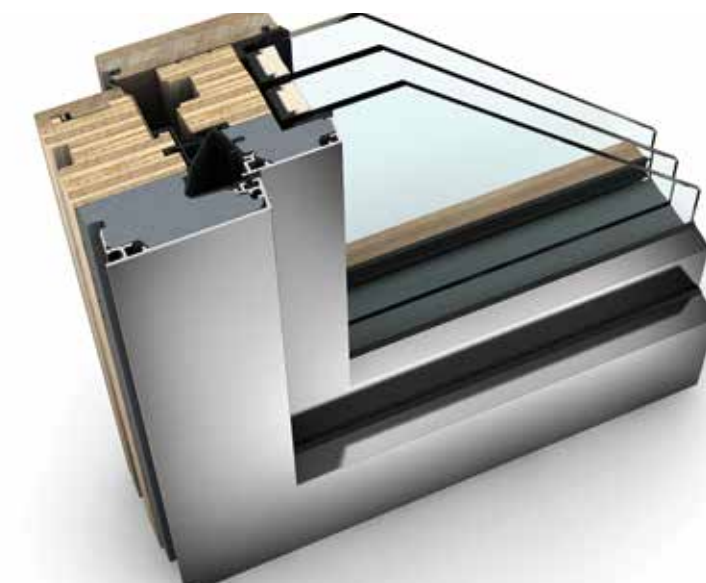

I-tec Verglasung
I-tec Core

- Wärmedämmung U_w bis $0,64 \text{ W/m}^2\text{K}$
- Schalldämmung bis 45 dB
- Sicherheit RC1N, RC2
- Verriegelung verdeckt liegend
- Bautiefe 85 mm