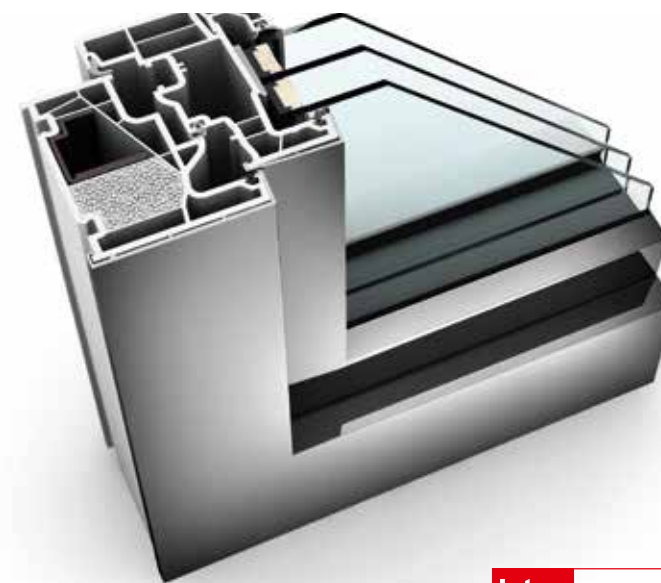

KF 500

INNOVATIVES KNOW-HOW

Im Flügel des Kunststoff- bzw. Kunststoff/Aluminium-Fensters KF 500 verbirgt sich die revolutionäre I-tec Verriegelung, die ein Aushebeln des Fensters unmöglich macht – konkurrenzlos in der Branche. Zusätzlich kann das KF 500 mit der I-tec Lüftung, einem im Fensterrahmen integrierten Lüftungssystem, ausgestattet werden. Der Fensterflügel ist durch seine Glasoptik von außen nicht sichtbar und optisch von einer Fixverglasung nicht zu unterscheiden.

Das Kunststoff- bzw. Kunststoff/Aluminium-Fenster KF 410 erhalten Sie in vier unterschiedlichen Rahmen-/Flügel-Designs. Wird der Rahmen außen dreiseitig in das Mauerwerk eingeputzt, ist nur mehr der schlanke Rahmen des Flügels sichtbar. Durch die neue Isolier-Technologie I-tec Insulation ist der Rahmen lückenlos gedämmt und die Wärmedämmung deutlich verbessert. Technologischen Vorsprung in puncto Lüften bietet die I-tec Lüftung.