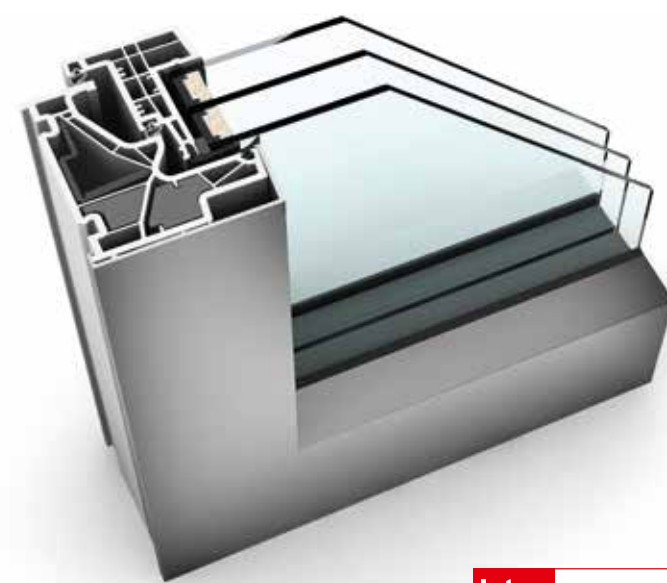

DIE BESTEN GEGENMASSNAHMEN:

ENERGIE SPAREN UND WOHLFÜHLEN!

Setzen Sie bei der optimalen Verglasung auf den europäischen Marktführer und holen Sie sich von 17.12.2018-17.04.2019 JEDES 3. Glas GRATIS* – auch auf Hebeschiebetüren und entsprechend anteilige Berücksichtigung bei Sicherheitsgläsern. Die hoch dämmenden Eigenschaften der Internorm-Fenstersysteme mit 3fach-Wärmeschutzverglasung ermöglichen gegenüber 2fach-Verglasungen bis zu 40 % mehr Glasflächen bei gleich bleibenden Heizkosten. Der Einsatz dieser Isoliergläser verbessert die Energiebilanz erheblich und hält somit die Heizkosten niedrig.

KF 500

INNOVATIVES KNOW-HOW

Im Flügel des Kunststoff- bzw. Kunststoff/Aluminium-Fensters KF 500 verbirgt sich die revolutionäre I-tec Verriegelung, die ein Aushebeln des Fensters unmöglich macht – konkurrenzlos in der Branche. Zusätzlich kann das KF 500 mit der I-tec Lüftung, einem im Fensterrahmen integrierten Lüftungssystem, ausgestattet werden. Der Fensterflügel ist durch seine Glasoptik von außen nicht sichtbar und optisch von einer Fixverglasung nicht zu unterscheiden.

Das Kunststoff- bzw. Kunststoff/Aluminium-Fenster KF 410 erhalten Sie in vier unterschiedlichen Rahmen-/Flügel-Designs. Wird der Rahmen außen dreiseitig in das Mauerwerk eingeputzt, ist nur mehr der schlanke Rahmen des Flügels sichtbar. Durch die neue Isolier-Technologie I-tec Insulation ist der Rahmen lückenlos gedämmt und die Wärmedämmung deutlich verbessert. Technologischen Vorsprung in puncto Lüften bietet die I-tec Lüftung.