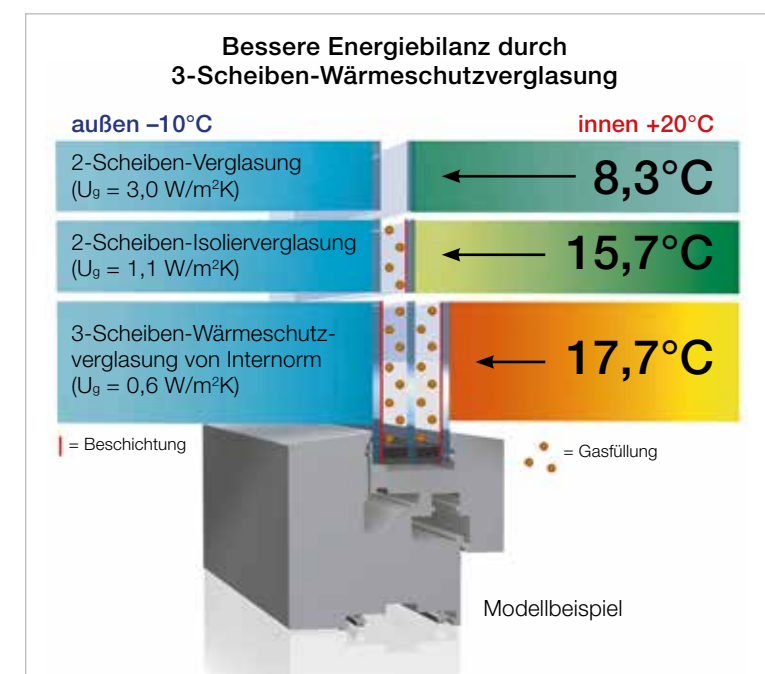

DIE BESTEN GEGENMASSNAHMEN:

ENERGIE SPAREN UND WOHLFÜHLEN!

Setzen Sie bei der optimalen Verglasung auf den europäischen Marktführer und holen Sie sich von 17.12.2018-17.04.2019 JEDES 3. Glas GRATIS* – auch auf Hebeschiebetüren und entsprechend anteilige Berücksichtigung bei Sicherheitsgläsern. Die hoch dämmenden Eigenschaften der Internorm-Fenstersysteme mit 3fach-Wärmeschutzverglasung ermöglichen gegenüber 2fach-Verglasungen bis zu 40 % mehr Glasflächen bei gleich bleibenden Heizkosten. Der Einsatz dieser Isoliergläser verbessert die Energiebilanz erheblich und hält somit die Heizkosten niedrig.